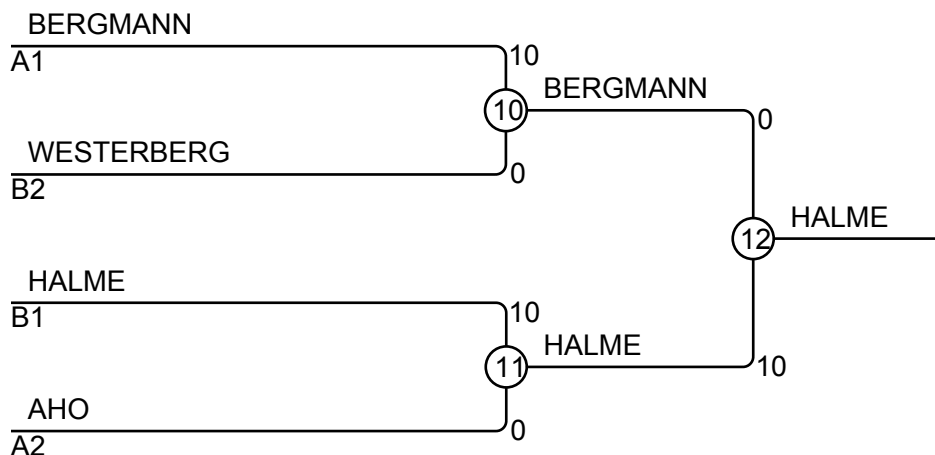

Samurai Cup I 14.1.2012 Orimattila BT-57

Kilpailijat: 7

Kilpailijat A

N:o	Nimi	Seura	1	2	3	4	Voit.	Pist.	Sij.
1	Jenny MÄKI	Meido-kan				10	1	10	3
2	Jasmine AHO	Raahen Judo	5			10	2	15	2
3	Anni BERGMANN	Mikkelin Judo	10	10		10	3	30	1
4	Henna VEIJALAINEN	Orimattilan JS					0	0	4

Ottelut A

Ottelu	Valkoinen	Sininen	Tulos	Aika
1	Jenny MÄKI	1 2 Jasmine AHO	0 - 5	4:00
2	Anni BERGMANN	3 4 Henna VEIJALAINEN	10 - 0	0:42
4	Jenny MÄKI	1 3 Anni BERGMANN	0 - 10	1:03
5	Jasmine AHO	2 4 Henna VEIJALAINEN	10 - 0	2:08
7	Jenny MÄKI	1 4 Henna VEIJALAINEN	10 - 0	0:50
8	Jasmine AHO	2 3 Anni BERGMANN	0 - 10	0:11

Kilpailijat B

N:o	Nimi	Seura	5	6	7	Voit.	Pist.	Sij.
5	Ida WESTERBERG	Shirokawa			10	1	10	2
6	Nonett HALME	Meido-kan	10		10	2	20	1
7	Annika TANTTU	Lahden JS				0	0	3

Ottelut B

Ottelu	Valkoinen	Sininen	Tulos	Aika
3	Ida WESTERBERG	5 6 Nonett HALME	0 - 10	0:20
6	Ida WESTERBERG	5 7 Annika TANTTU	10 - 0	1:15
9	Nonett HALME	6 7 Annika TANTTU	10 - 0	0:58

Tulokset

Sij.	Nimi
1	Nonett HALME, Meido-kan
2	Anni BERGMANN, Mikkelin Judo
3	Ida WESTERBERG, Shirokawa
3	Jasmine AHO, Raahen Judo